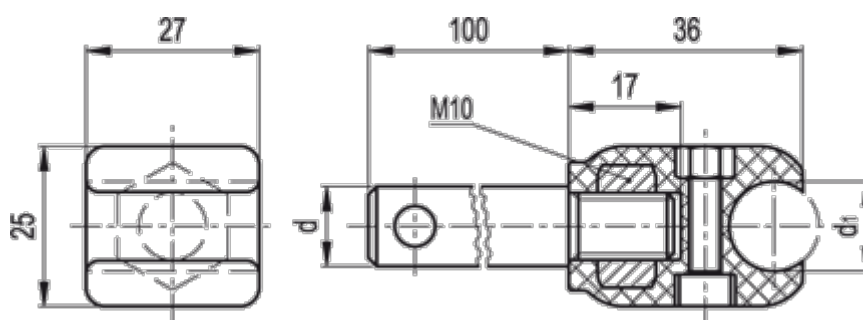

Varenummer: 2310419801  
Beskrivelse: E+G Profilspænde  
MPG-C-S-P12-14

## Mål

d = 12  
d1 = 14  
Vægt (g) = 125